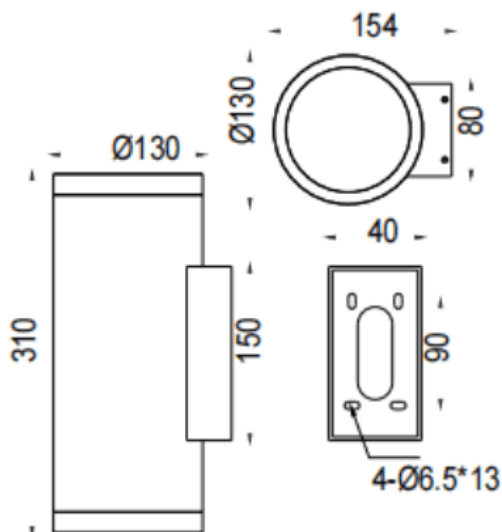

UP&DOWNT

Code article	86.OW09.5331.03
Type de produit	Extérieur
Catégorie	Appliques murales
Famille	UP&DOWNT

Pictograms

Dimensions

Product dimensions (mm)	ø130x154x310mm
--------------------------------	-----------------------

Dessin technique

Produit

Puissance système (W)	2x35
Flux lumineux utile (lm)	2x2905
Efficacité lumineuse (lm/W)	83
Angle de faisceau	38
Durée de vie	50000h L70B10
IP	IP65
Équipement	ON-OFF
Température de couleur (K)	3000
Uniformité chromatique (SDCM)	SDCM3
CRI	80
IK	IK05